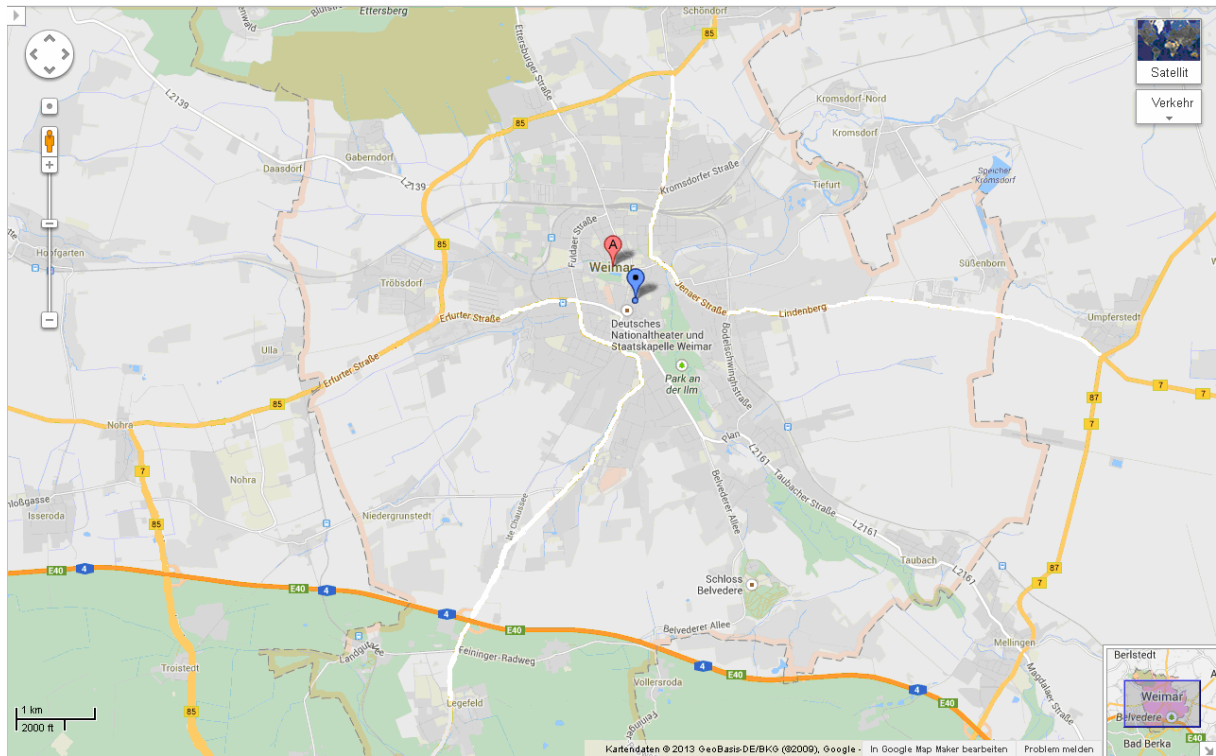

Anhang 3 zur PM Bündnis 90/Die Grünen, KV Weimar vom 16.11.2013

Bundesstraßen im Stadtgebiet Weimar, heute 14.11.2013 (google maps)

Bundesstraßen im Stadtgebiet Weimar, Zukunft laut aktuellem Bundesverkehrswegeplan (google maps, bearbeitet)

Bundesstraßen im Stadtgebiet Weimar, Zukunft laut Forderung von Bündnis 90/Die Grünen KV Weimar (google maps, bearbeitet)