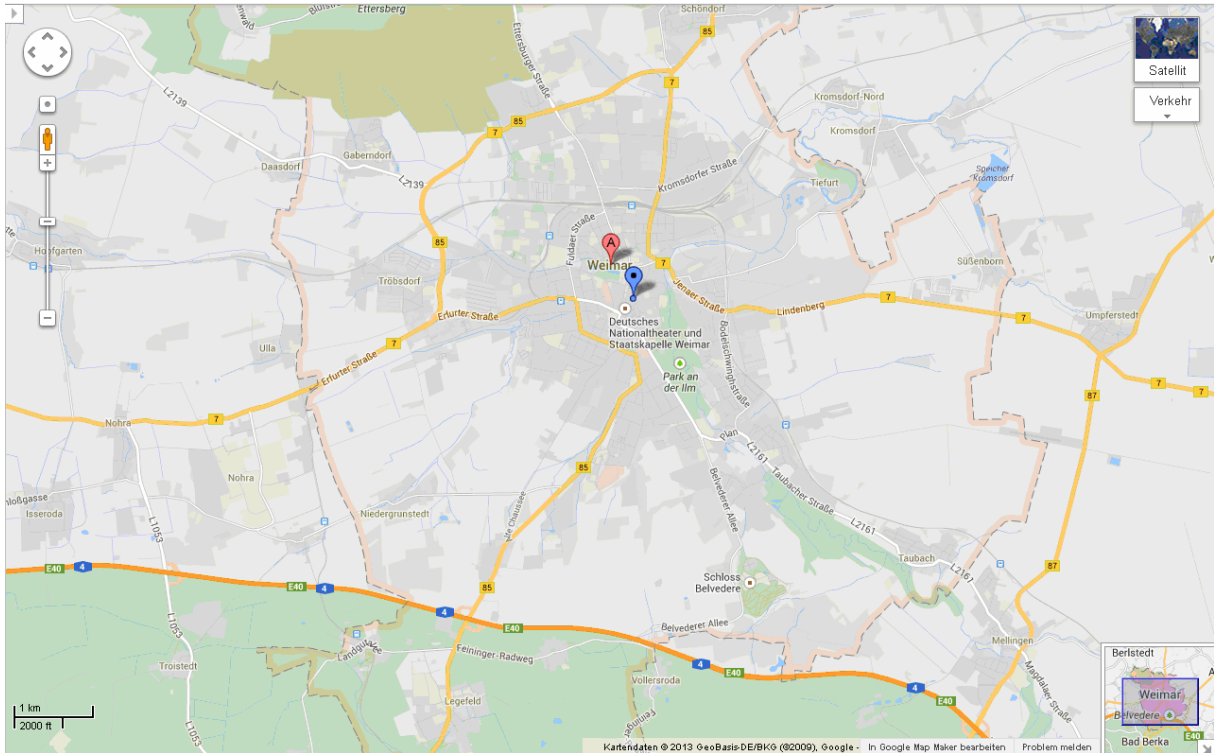

Anhang 3 zur PM Bündnis 90/Die Grünen, KV Weimar vom 16.11.2013

Bundesstraßen im Stadtgebiet Weimar, heute 14.11.2013 (google maps)

Bundesstraßen im Stadtgebiet Weimar, Zukunft laut aktuellem Bundesverkehrswegeplan (google maps, bearbeitet)

Bundesstraßen im Stadtgebiet Weimar, Zukunft laut Forderung von Bündnis 90/Die Grünen KV Weimar (google maps, bearbeitet)