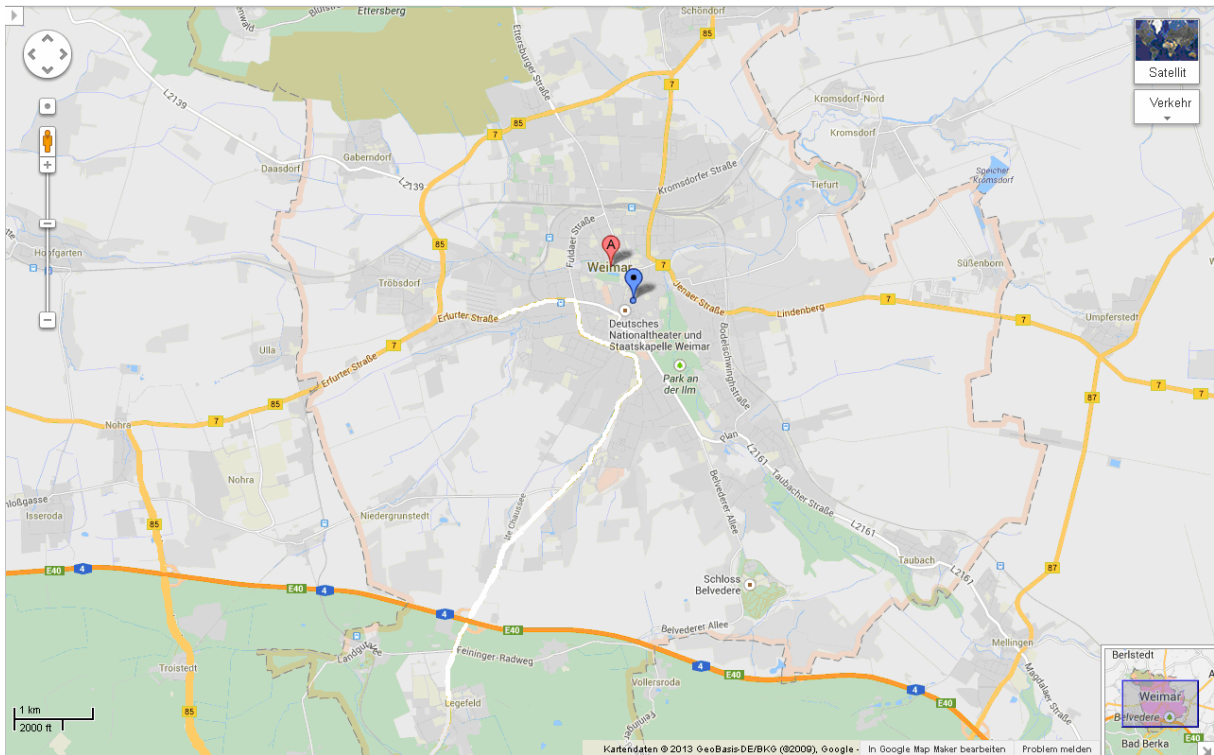

Anhang 3 zur PM Bündnis 90/Die Grünen, KV Weimar vom 16.11.2013

Bundesstraßen im Stadtgebiet Weimar, heute 14.11.2013 (google maps)

Bundesstraßen im Stadtgebiet Weimar, Zukunft laut aktuellem Bundesverkehrswegeplan (google maps, bearbeitet)

Bundesstraßen im Stadtgebiet Weimar, Zukunft laut Forderung von Bündnis 90/Die Grünen KV Weimar (google maps, bearbeitet)